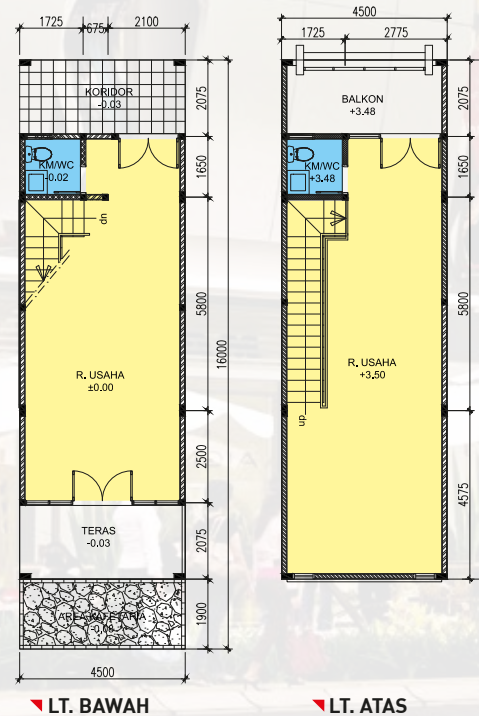

DENAH UNIT

MARKETING GALLERY

Jl. Raya Bogor KM. 50
Ruko Blok C No.1. Sentul - Bogor

0251 866 2037

Developed by:

Main Contractor:

MEGAPOLITAN
DEVELOPMENTS

www.vivosentul.com

Data, gambar dan spesifikasi bangunan yang tercantum merupakan ilustrasi, perubahan dapat terjadi sewaktu-waktu dan merupakan hak penuh developer